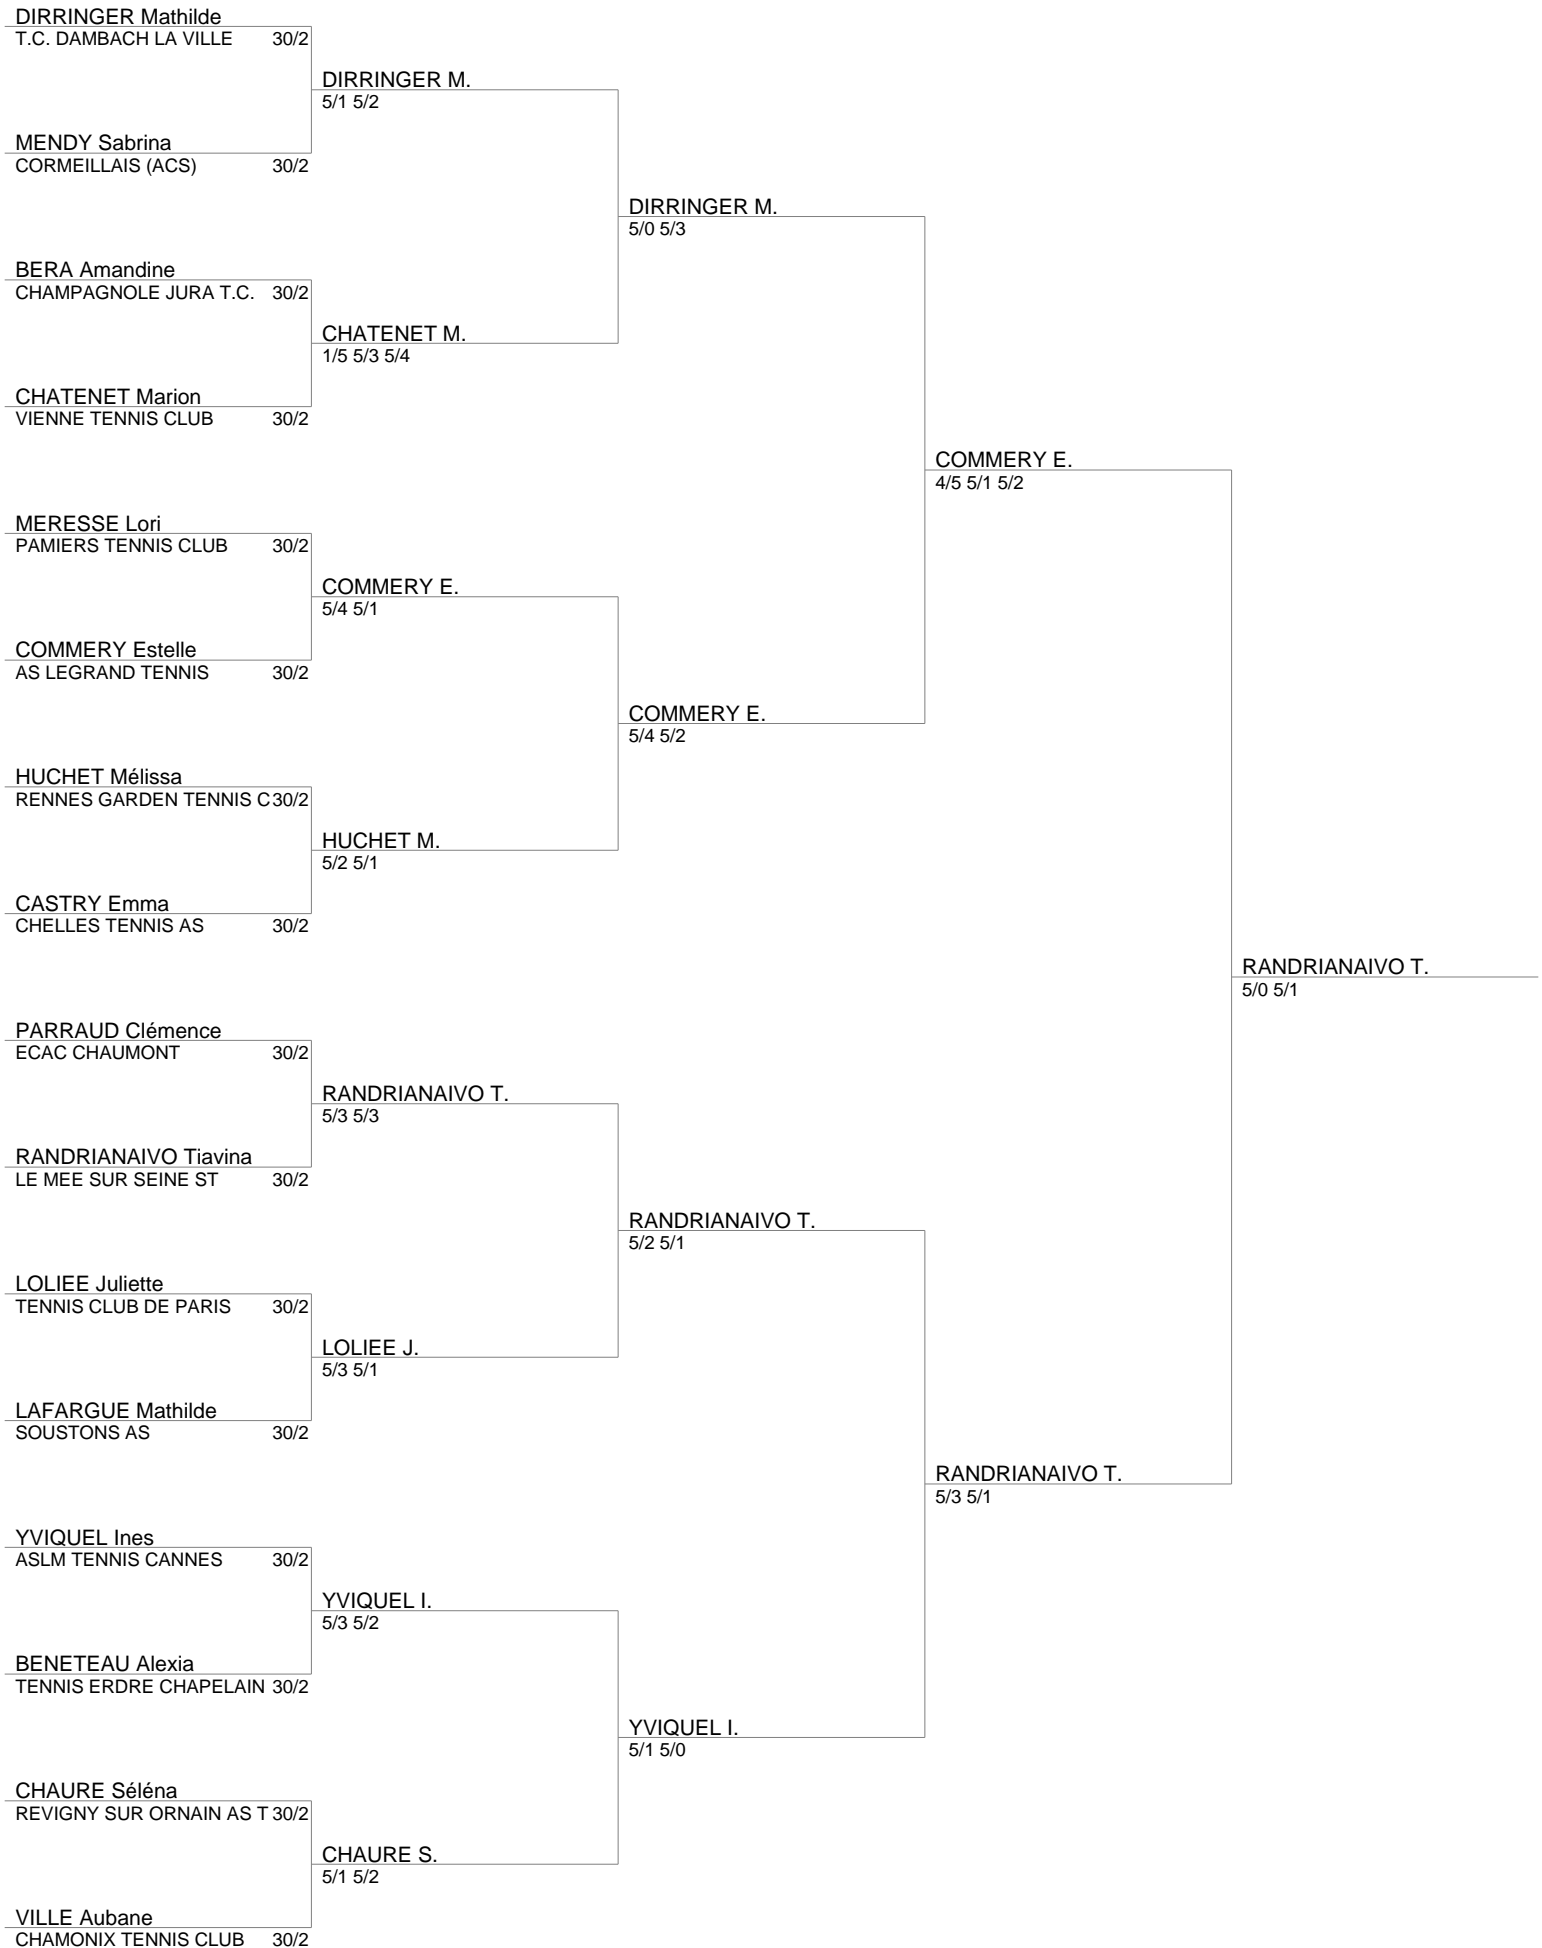

CAZENAVE Laura
CESTAS SAGC TENNIS 30/2

LE BIHAN K.
5/1 5/1

LE BIHAN Kelia
TC THIAIS BELLE EPINE 30/2

LES TEN'OR COMTOIS
Simple Dames 10 ans
Places 17 et 18 (Tableau 1)

FÉDÉRATION FRANÇAISE DE TENNIS

LES TEN'OR COMTOIS
Simple Dames 10 ans
Places 19 et 20 (Tableau 1)