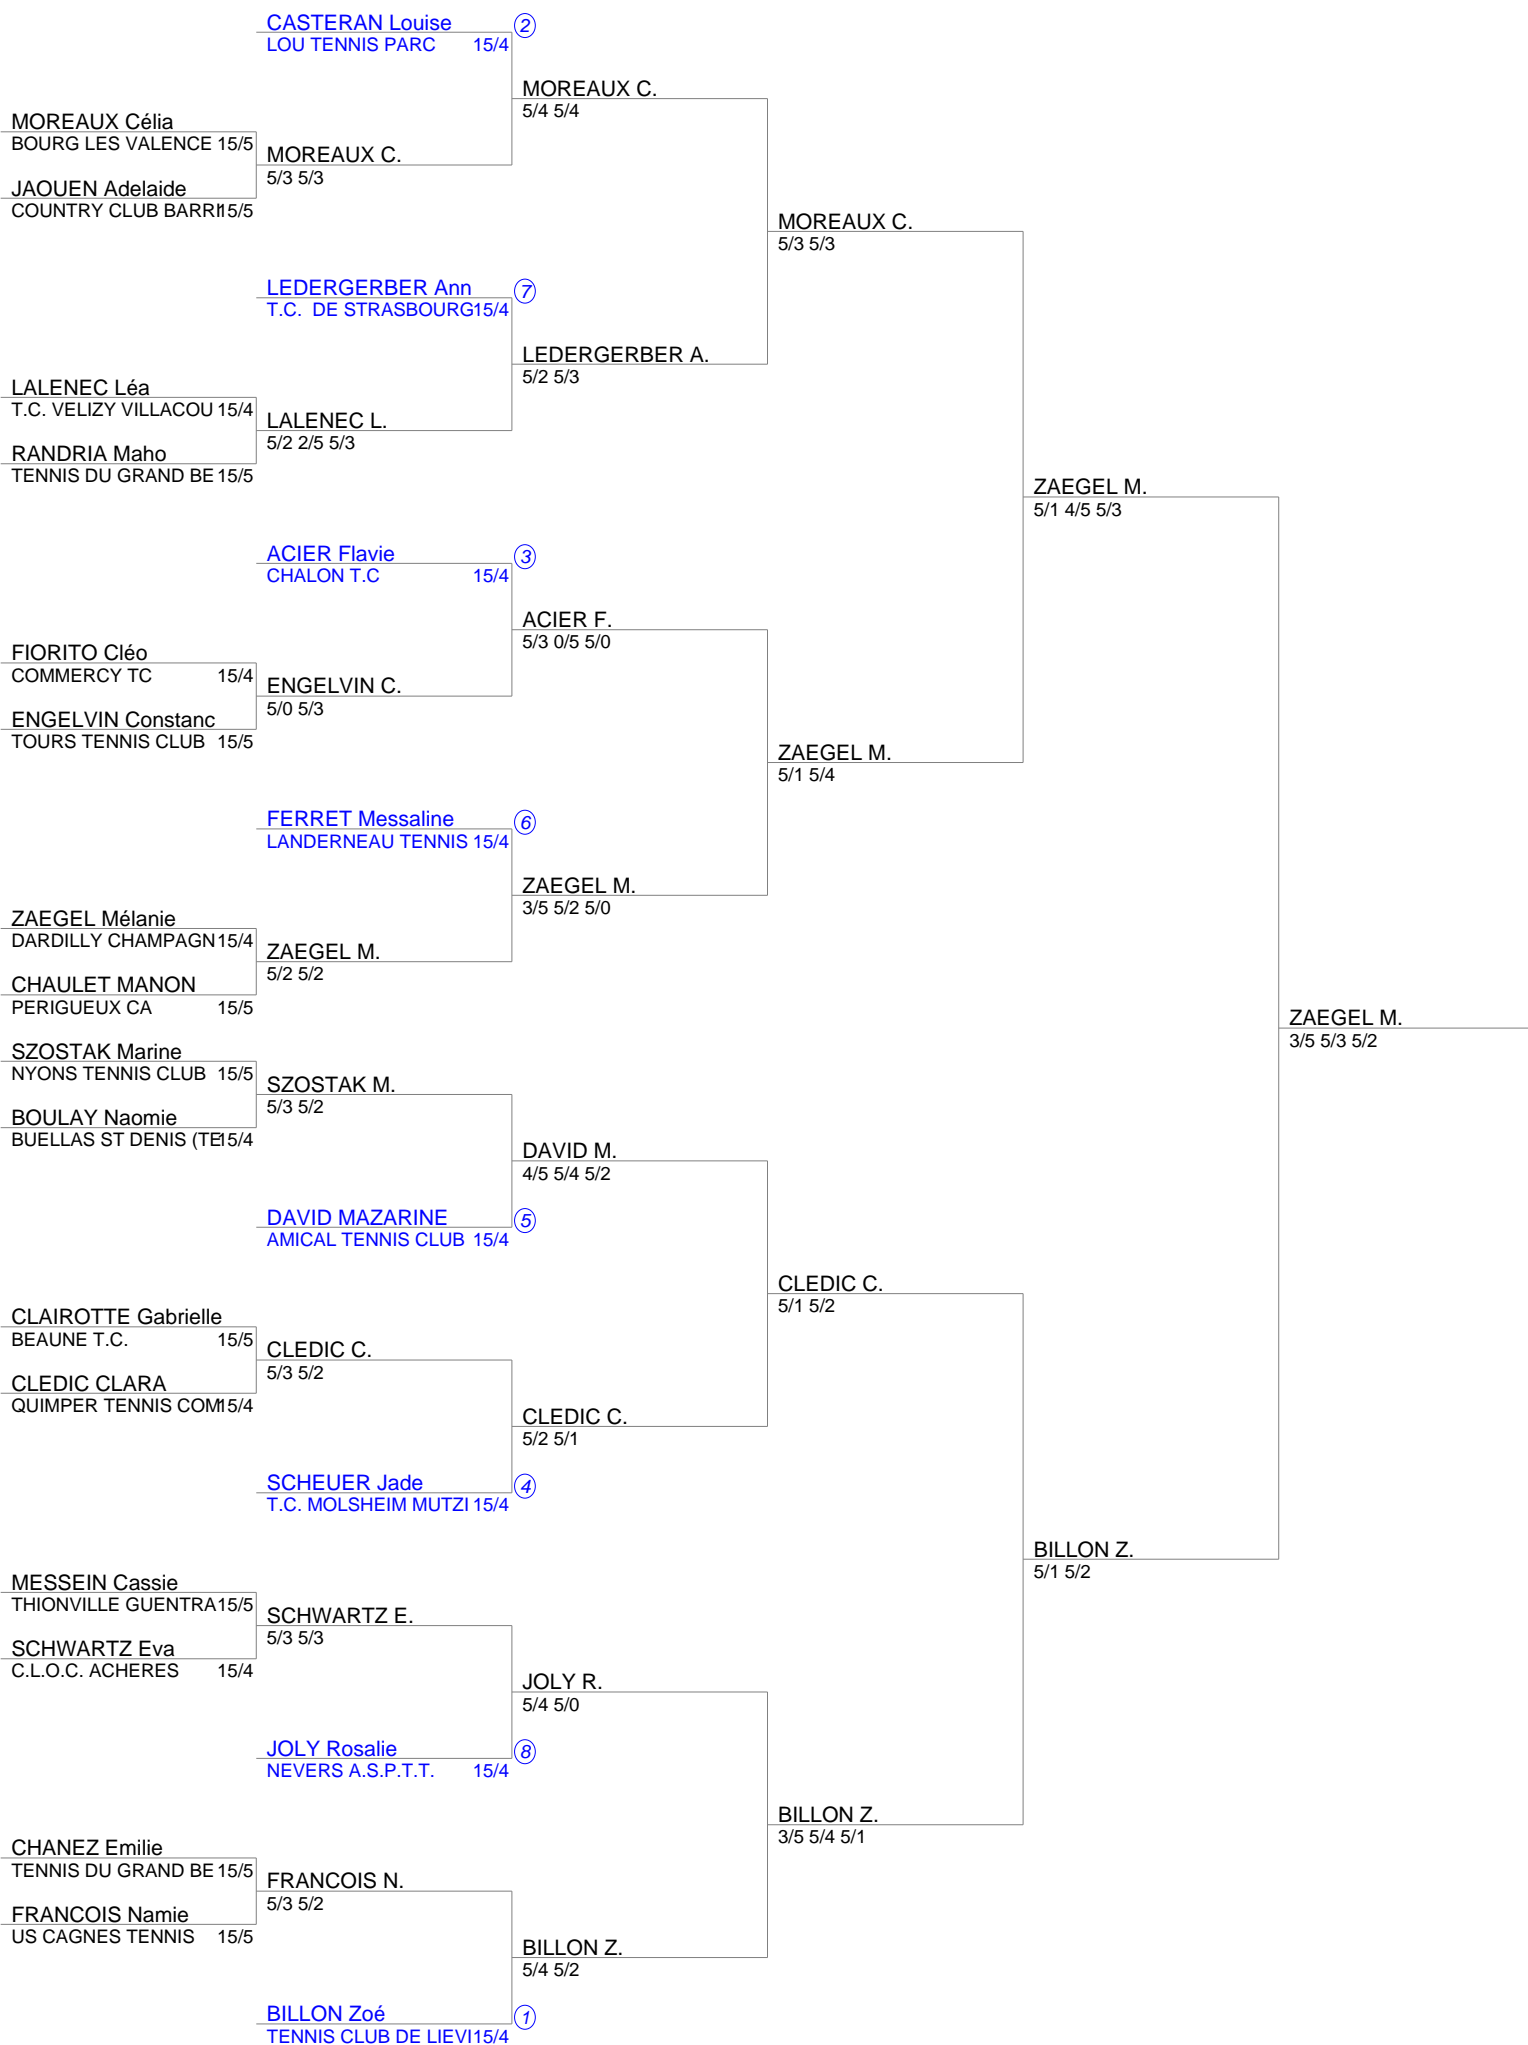

Les Ten'Or Comtois
Simple Dames 12 ans
tableau principal (Tableau 1)

FÉDÉRATION FRANÇAISE DE TENNIS

MOREAUX Célia
BOURG LES VALENCE TENNIS CLUB 15/5

MOREAUX C.
5/4 5/2

CLEDIC CLARA
QUIMPER TENNIS COMPETITION 15/4

Les Ten'Or Comtois
Simple Dames 12 ans
Places 5 et 6 (Tableau 1)

LEDERGERBER Anna
T.C. DE STRASBOURG 15/4

LEDERGERBER A.
5/4 5/2

ACIER Flavie
CHALON T.C 15/4

DAVID M.
5/1 5/2

DAVID MAZARINE
AMICAL TENNIS CLUB 15/4

DAVID M.
2/5 5/3 5/4

JOLY Rosalie
NEVERS A.S.P.T.T. 15/4

Les Ten'Or Comtois
Simple Dames 12 ans
Places 7 et 8 (Tableau 1)

ACIER Flavie
CHALON T.C 15/4

JOLY R.
5/4 5/3

JOLY Rosalie
NEVERS A.S.P.T.T. 15/4

Les Ten'Or Comtois
Simple Dames 12 ans
Places 9 et 10 (Tableau 1)