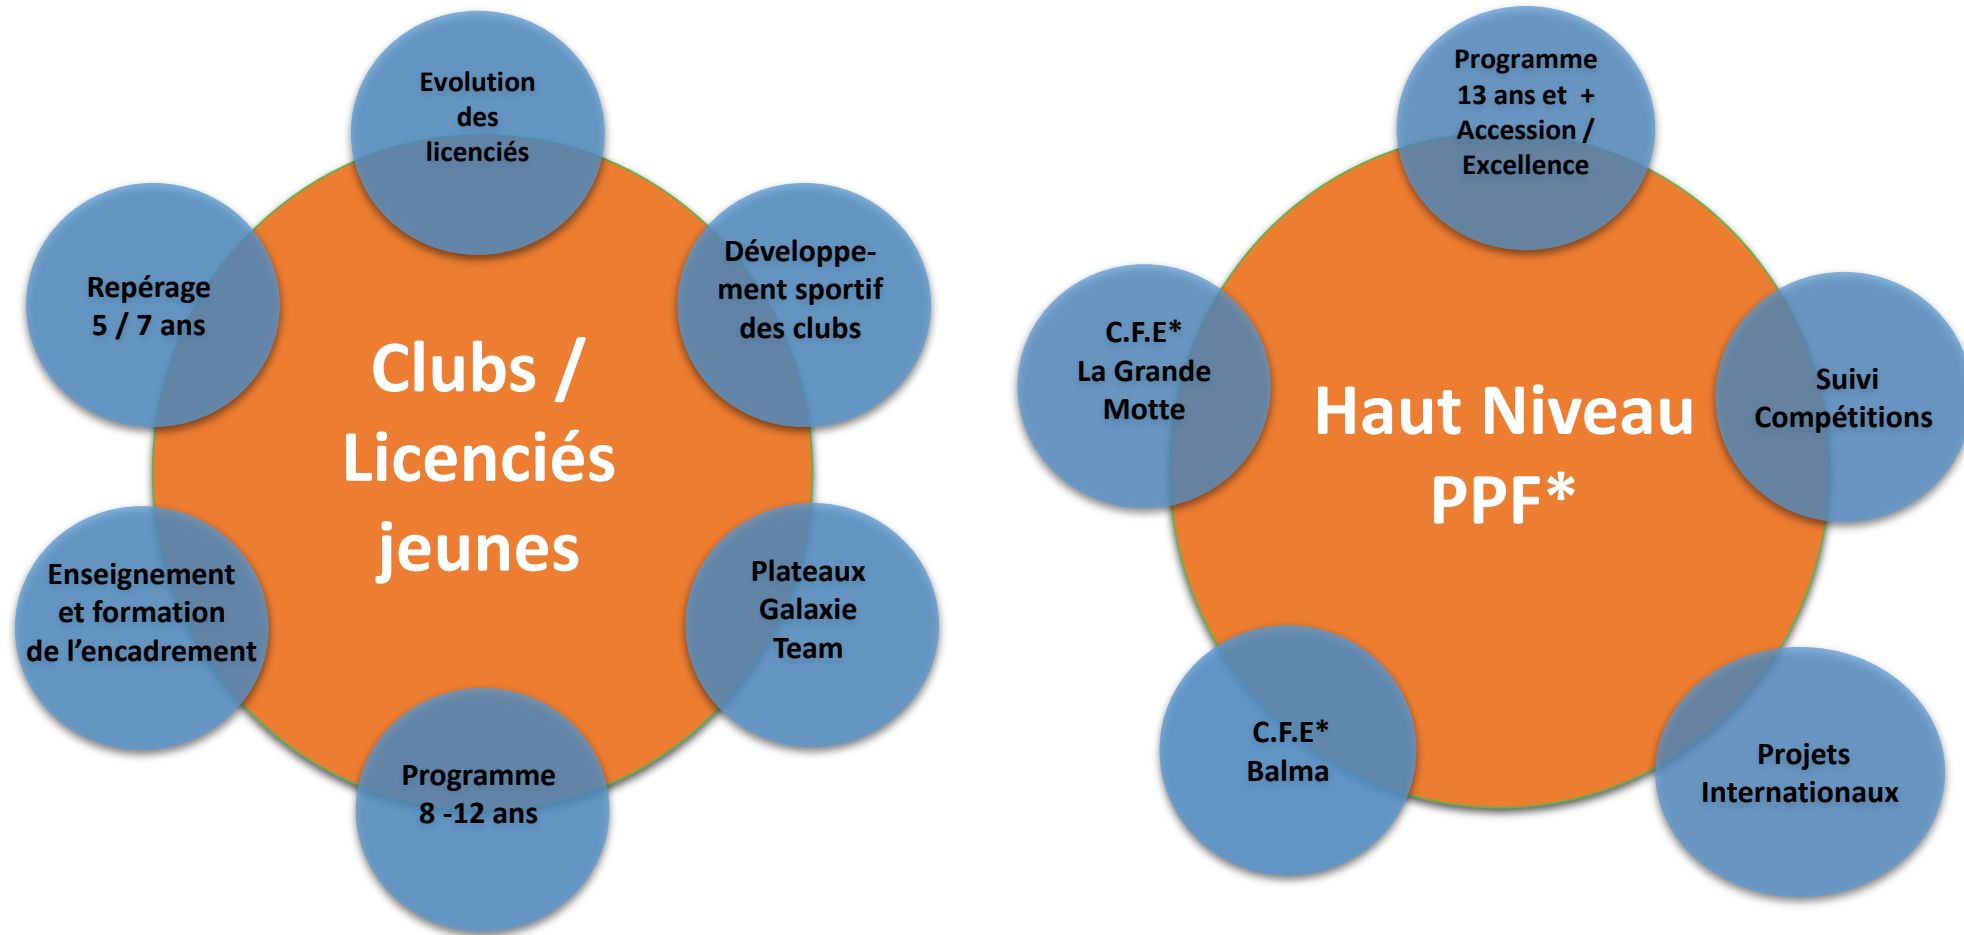

PLAN OCCITANIE 2018 / 2021 **Equipe Technique Régionale**

*C.F.E : Centre Fédéral d'Entraînement / P.P.F : Parcours de Performance Fédérale